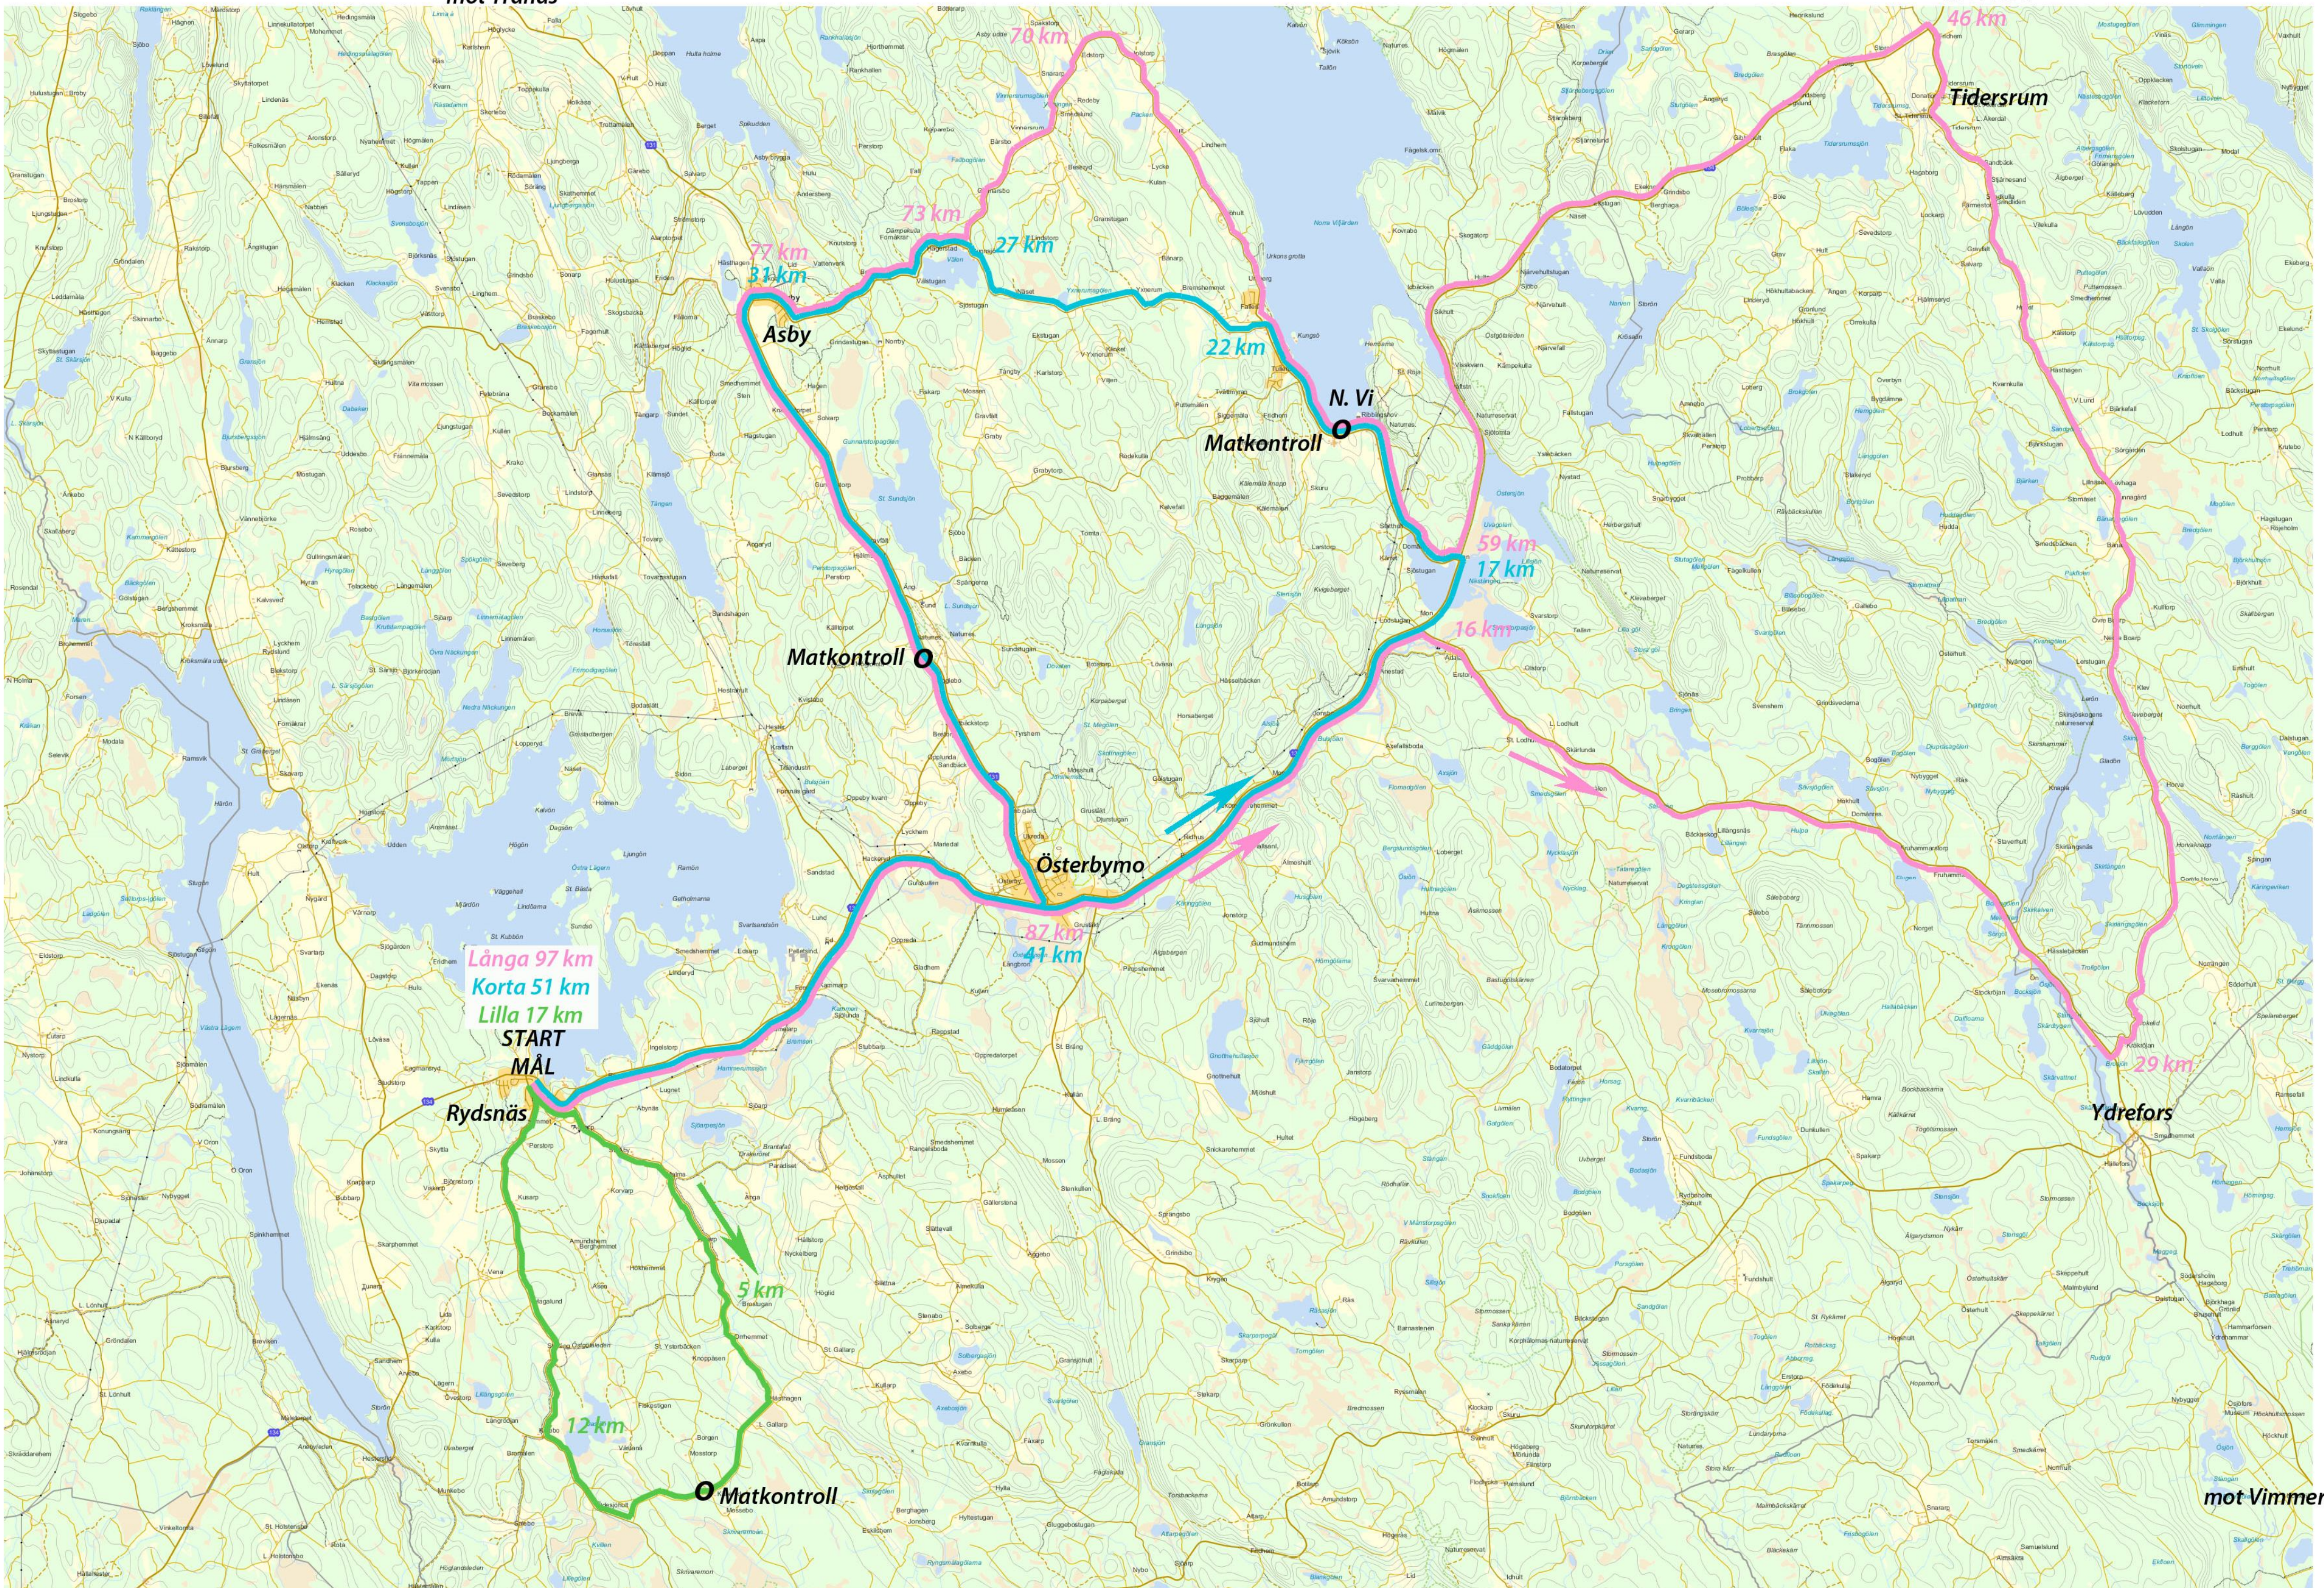

mot Tranås

mot Kisa

Långa 97 km
 Korta 51 km
 Lilla 17 km

START
MÅL

Asby

N. Vi
Matkontroll

Matkontroll

Österbymo

Tidersrum

Ydrefors

Matkontroll

mot Vimmerby

mot Eksjö

77 km
31 km

73 km

27 km

22 km

59 km

17 km

16 km

46 km

29 km

87 km

41 km

5 km

12 km